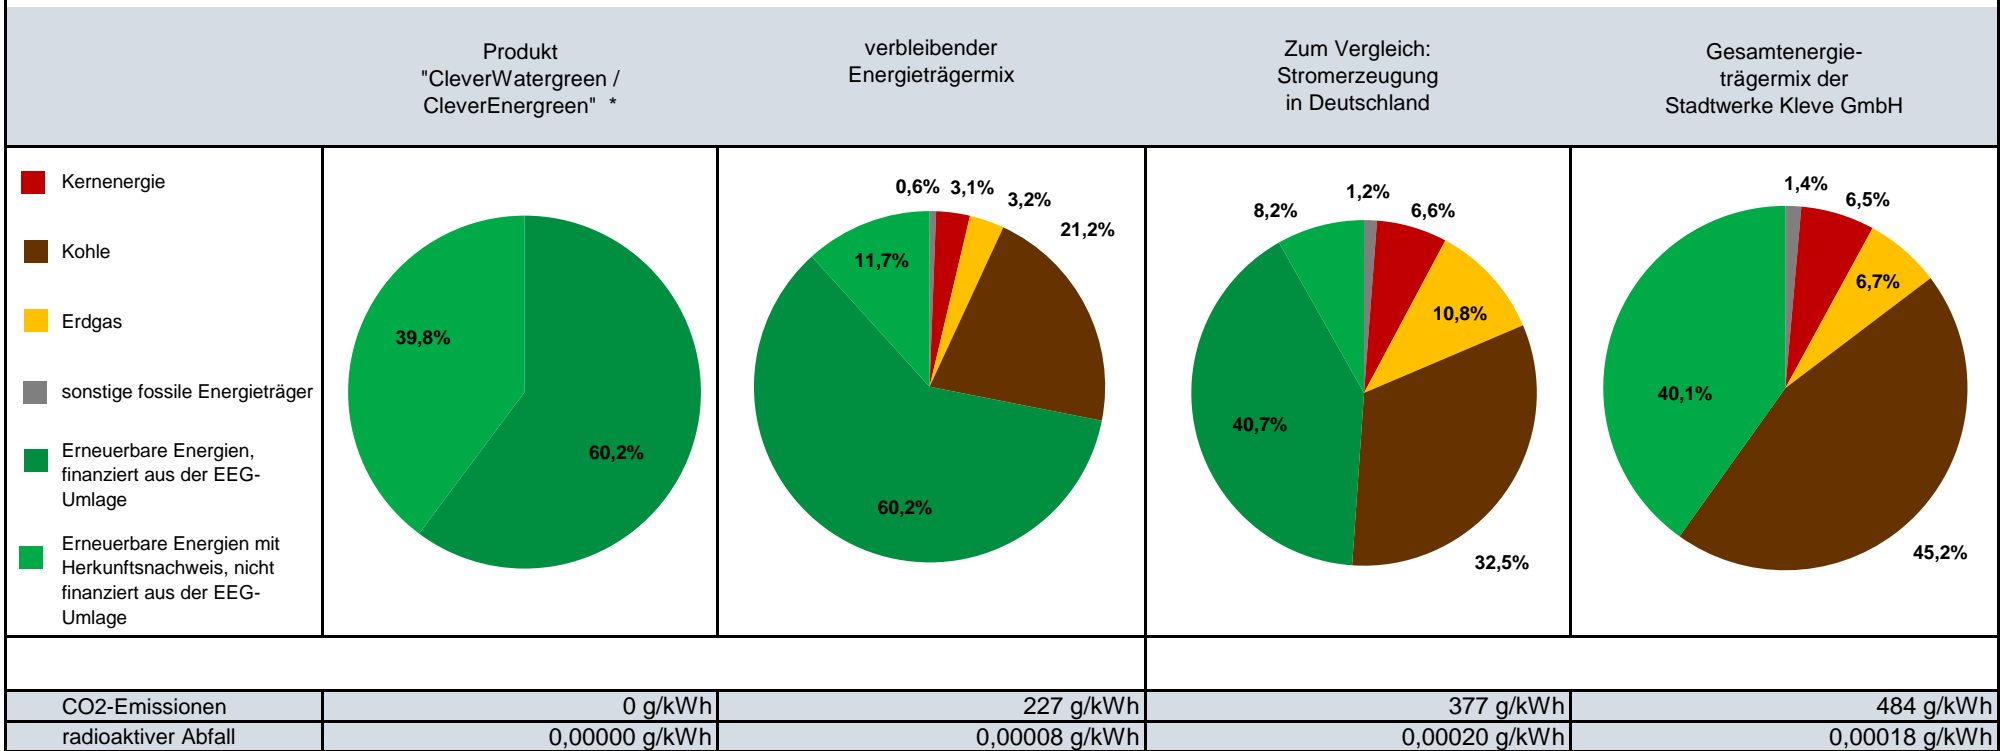

Kennzeichnung der Stromlieferungen 2023

Stromkennzeichnung gemäß § 42 Energiewirtschaftsgesetz vom 07. Juli 2005 geändert 2021

Angaben auf der Basis vorläufiger Daten für das Jahr 2022

Quelle: BDEW

^{*)} betrifft nur Kunden (Endverbraucher), die das Produkt "CleverWatergreen / CleverEnergreen" gebucht haben