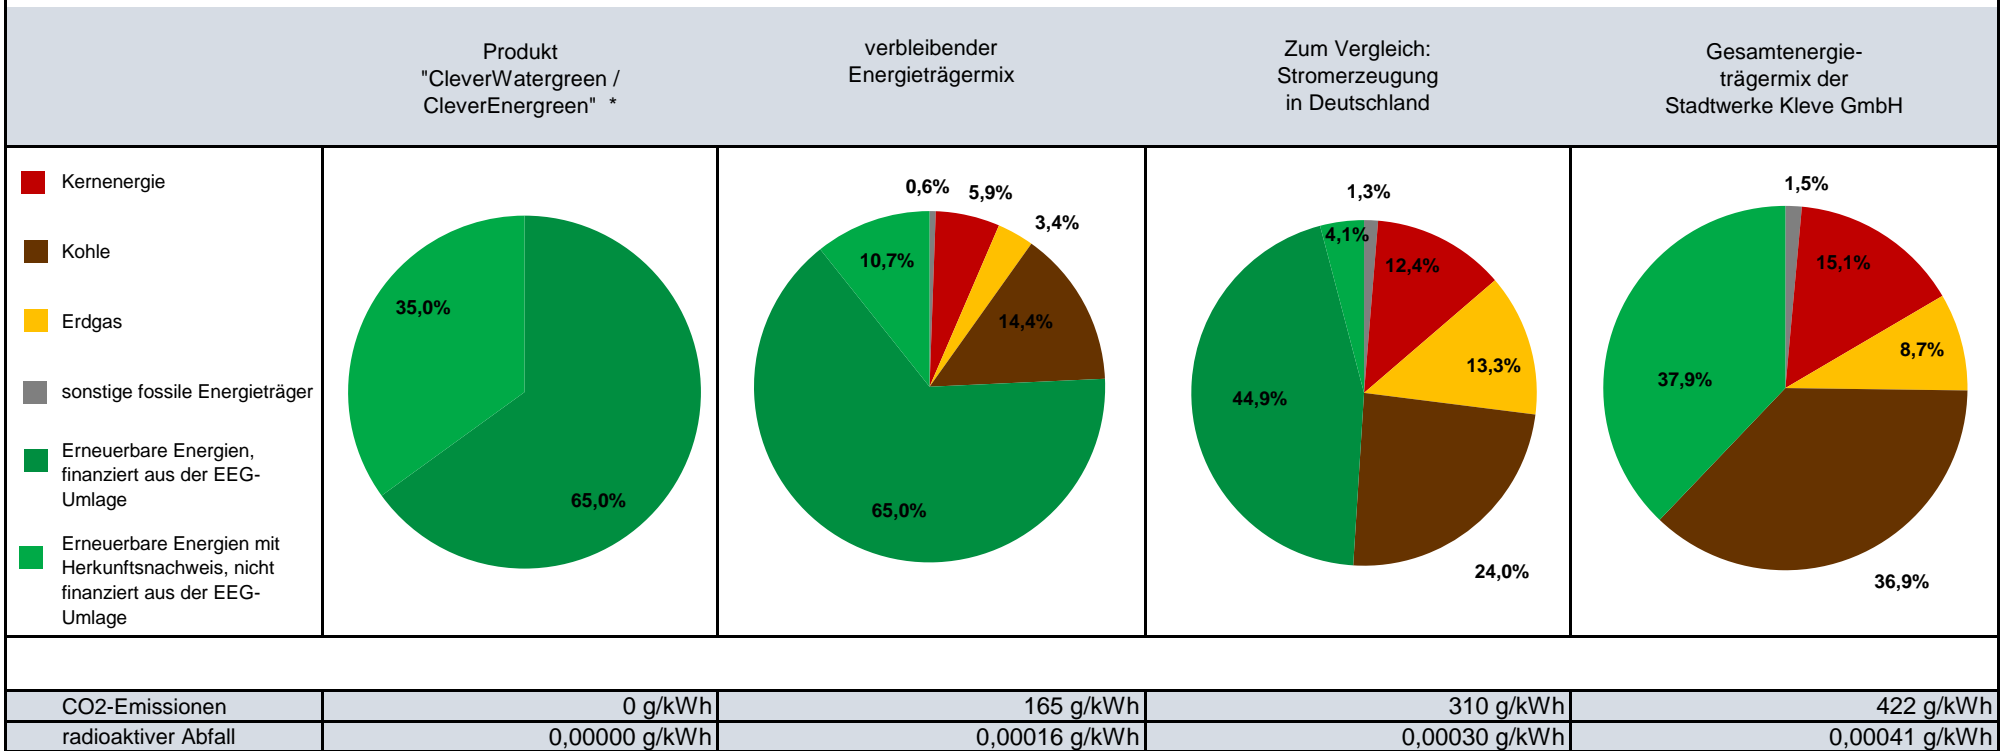

Kennzeichnung der Stromlieferungen 2021

Stromkennzeichnung gemäß § 42 Energiewirtschaftsgesetz vom 07. Juli 2005 geändert 2021

Angaben auf der Basis vorläufiger Daten für das Jahr 2020

Quelle: BDEW

^{*)} betrifft nur Kunden (Endverbraucher), die das Produkt "CleverWatergreen / CleverEnergreen" gebucht haben